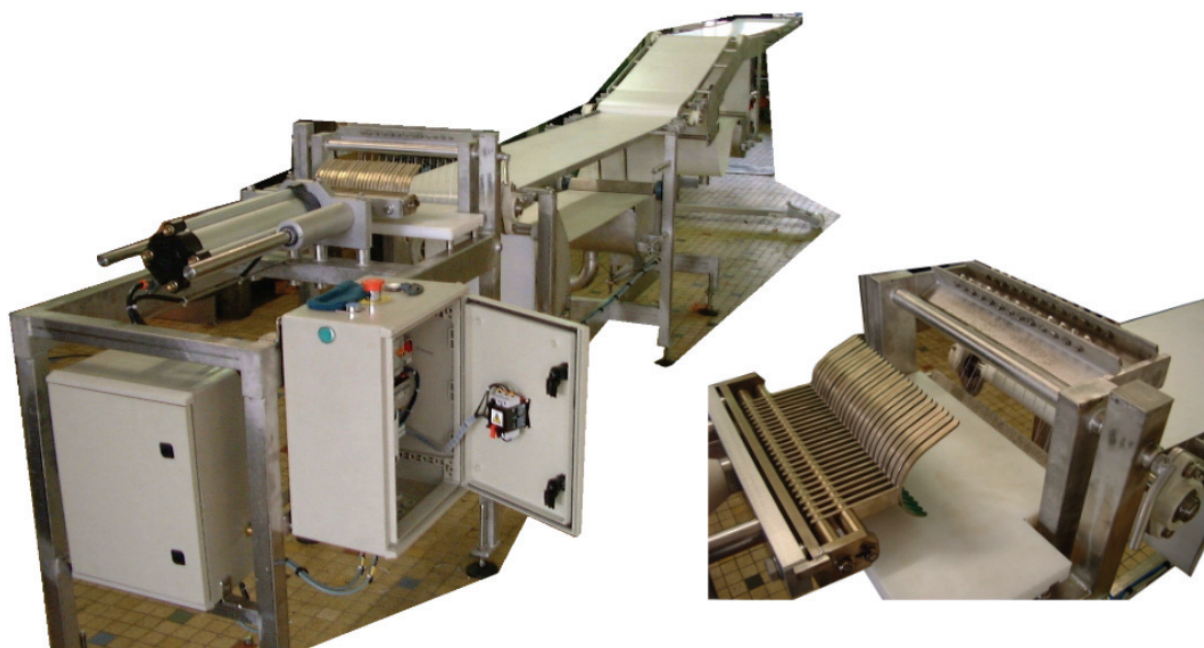

DECOUPE ET CONVOYAGE DE TRANCHES DE FOIE GRAS

Construction entièrement inoxydable
Découpe simultanée de 26 tranches par pain
Changement très rapide de la lyre de découpe
Changement rapide du format de découpe

Convoiyage des tranches par bande de transport
Lavage en continu des bandes

OPTIONS :

Convoiyeurs sur roulettes pour un escamotage facilité
Chargement automatique du trancheur

Notre bureau d'étude est à votre disposition pour tous vos formats de découpe